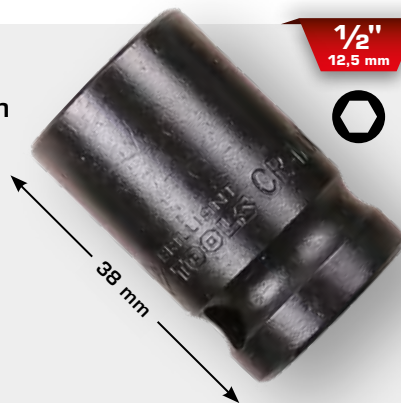

13
pcs.

1/2"
12,5 mm

BT022620
EAN 4042146869628
1/2" impact hexagon socket set, short

Profil	← L → mm	Size
13x	38	10 • 11 • 12 • 13 • 14 • 15 • 16 • 17 • 18 • 19 • 21 • 22 • 24 mm

45,- €

BT022631...668
1/2" impact hexagon socket, short