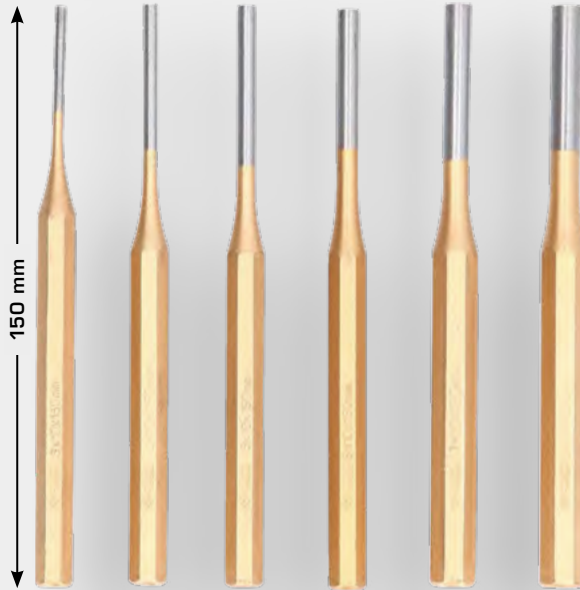

12
pcs.

BT085010
EAN 4042146866733
Chisel and punch set

29,- €

6 x		12 x 165 • 15 x 175 • 19 x 195 • 20 x 195 • 22 x 240 • 25 x 240 mm
3 x		9 x 245 • 5 x 245 • 3 x 145 mm
1 x		9,4 x 195 mm
2 x		4 x 145 • 6 x 195 mm

CHISEL / PUNCH / LEVER

BT085030
EAN 4042146866740
 Chisel and punch set

28
 pcs.

48,50 €

5 x		2,4 x 110 • 3,2 x 120 • 4 x 125 • 5 x 135 • 6,5 x 145 mm
5 x		2,4 x 135 • 3,2 x 145 • 4 x 150 • 5 x 160 • 6,5 x 170 mm
3 x		9,5 x 14,0 • 12,5 x 150 • 16 x 165 mm
2 x		3 x 125 • 4,8 x 150 mm
6 x		12 x 165 • 15 x 175 • 19 x 195 • 20 x 195 • 22 x 240 • 25 x 240 mm
1 x		9,5 x 195 mm
3 x		3 x 145 • 5 x 245 • 9,5 x 245 mm
2 x		4,5 x 145 • 6 x 195 mm
1 x		-

6
pcs.

BT085070
EAN 4042146866764
Punch set

15,- €

6 x

Ø 3 • 4 • 5 • 6 • 7 • 8 mm

6
pcs.

BT085080
EAN 4042146866771
Centre punch set

18,50 €