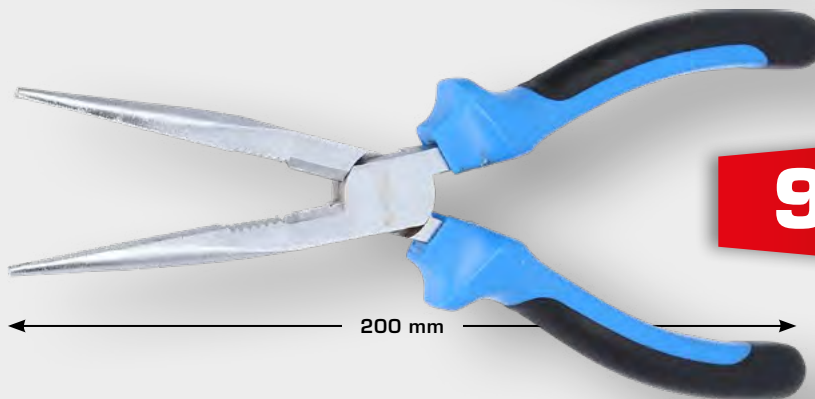

8,90 €

BT060901
EAN 4042146833049
Combination pliers 180 mm

2K

9,90 €

BT062901
EAN 4042146833063
Needle-nose pliers
200 mm

2K

9,90 €

BT060902
EAN 4042146862803
Long nosed pliers, curved, 200 mm