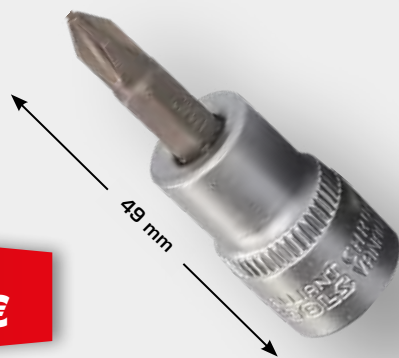

3/8"
10 mm

BT021880...882
3/8" PZ Pozdriv bit socket

BT No.	⊕	← L → mm	EAN 4042146+	€
BT021880	PZ1	49	775585	3,50
BT021881	PZ2	49	775592	3,50
BT021882	PZ3	49	775608	3,50

3,50 €