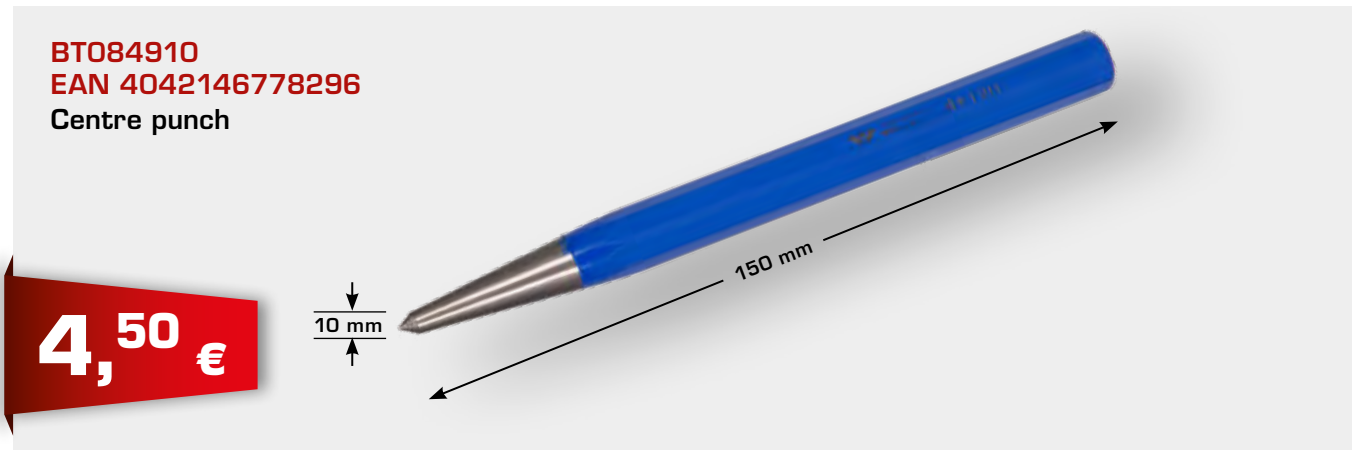

BT084910
EAN 4042146778296
Centre punch