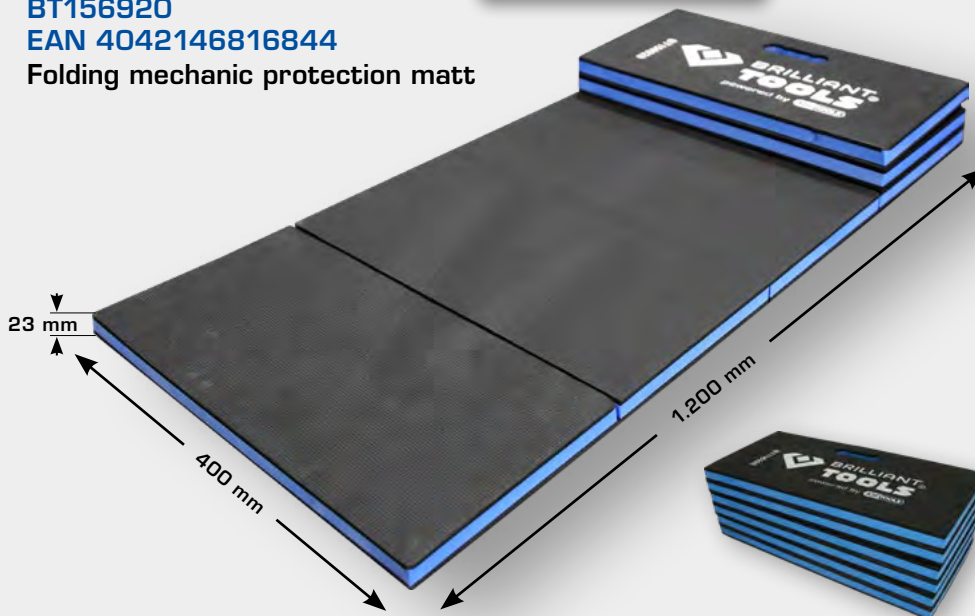

480 x 320 x 30 mm

BT156919
EAN 4042146868362
Knee mat / knee board

9,- €

1.200 x 400 x 23 mm

BT156920
EAN 4042146816844
Folding mechanic protection matt

20,50 €

BT156905
EAN 4042146813133
Workshop creeper

43,90 €