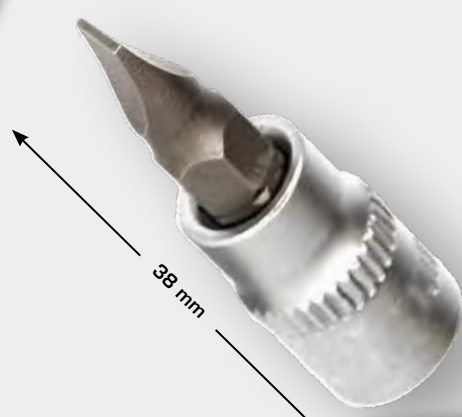

2,50 €

38 mm

1/4"
6,3 mm

BT020820...825
1/4" hexagonal bit socket

BT No.	⬡	← L → mm	EAN 4042146+	€
BT020820	3	38	774984	2,50
BT020821	4	38	774991	2,50
BT020822	5	38	775004	2,50
BT020823	6	38	775011	2,50
BT020824	7	38	775028	2,50
BT020825	8	38	775035	2,50

2,50 €

1/4"
6,3 mm

2,50 €

BT020810...813
1/4" slot bit socket

BT No.	☉	< L > mm	EAN 4042146+	€
BT020810	0,8 x 4	38	774946	2,50
BT020811	1 x 5,5	38	774953	2,50
BT020812	1,2 x 6,5	38	774960	2,50
BT020813	1,2 x 7	38	774977	2,50