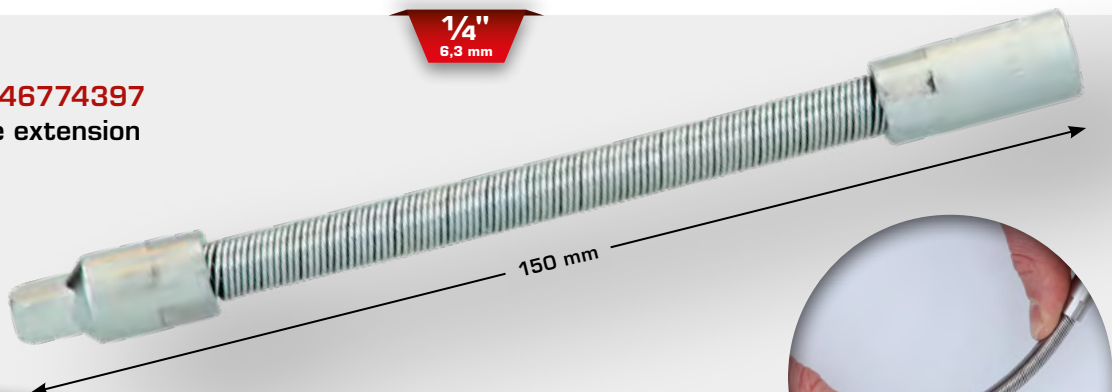

1/4"
6,3 mm

3,50 €

BT020902
EAN 4042146774311
1/4" slide grip

1/4"
6,3 mm

2,50 €

BT020910
EAN 4042146774397
1/4" Flexible extension

1/4"
6,3 mm

3,50 €