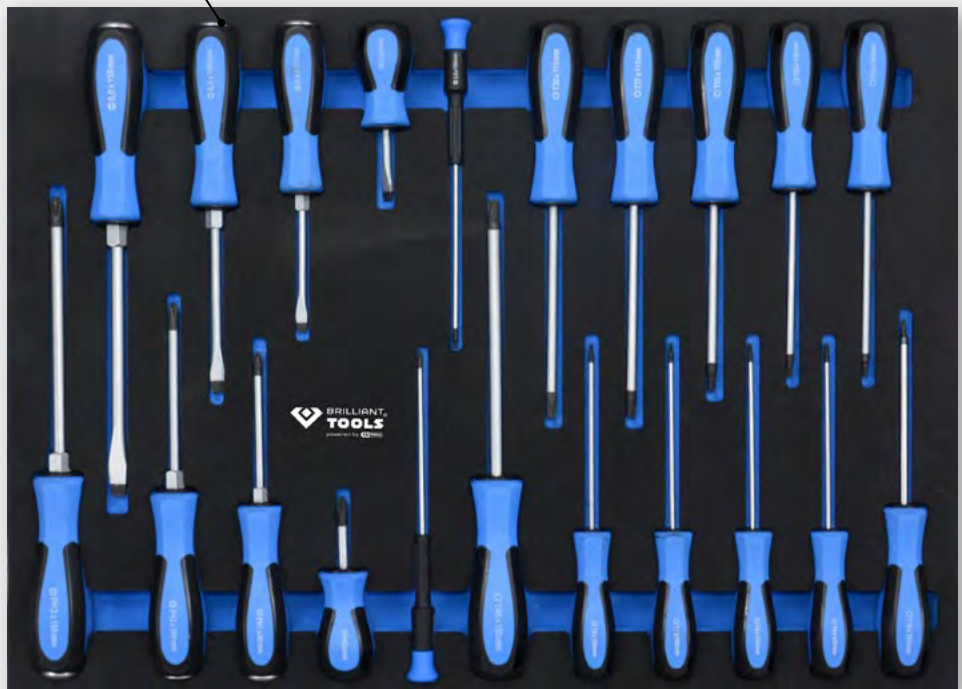

16
pcs.

BT158016
EAN 4042146858899
Inset with ratchet spanners

16x		8 • 9 • 10 • 11
		• 12 • 13 • 14 • 15 • 17 • 19 • 21 • 22 • 24 • 27 • 30 mm

16
pcs.

BT159016
EAN 4042146859124
Inset with circlip pliers, pliers, hammer and chisel