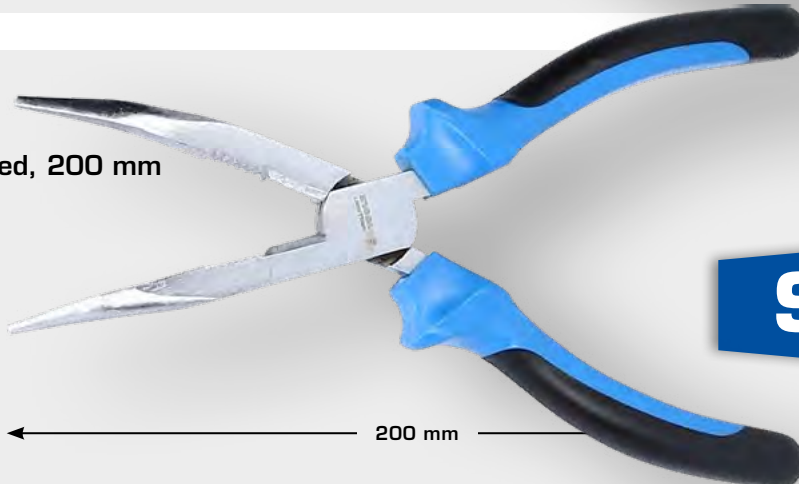

8,90 €

BT060901
EAN 4042146833049
Combination pliers 180 mm

2K

9,90 €

BT062901
EAN 4042146833063
Needle-nose pliers
200 mm

2K

9,90 €

BT060902
EAN 4042146862803
Long nosed pliers, curved, 200 mm