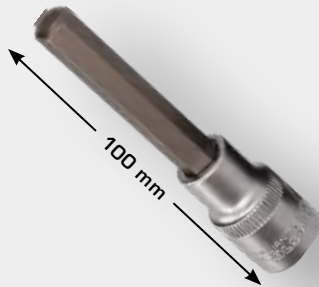

SOCKETS

1/2"
12,5 mm

BT022870...877

1/2" hexagonal bit socket, 100 mm long

start from **5,50 €**

BT No.	●	← L → mm	EAN 4042146+	€
BT022870	5	100	776445	5,50
BT022871	6	100	776452	5,50
BT022872	7	100	776469	5,50
BT022873	8	100	776476	5,50
BT022874	10	100	776483	5,50
BT022875	11	100	776490	6,50
BT022876	12	100	776506	6,50
BT022877	13	100	776513	7,50

1/2"
12,5 mm