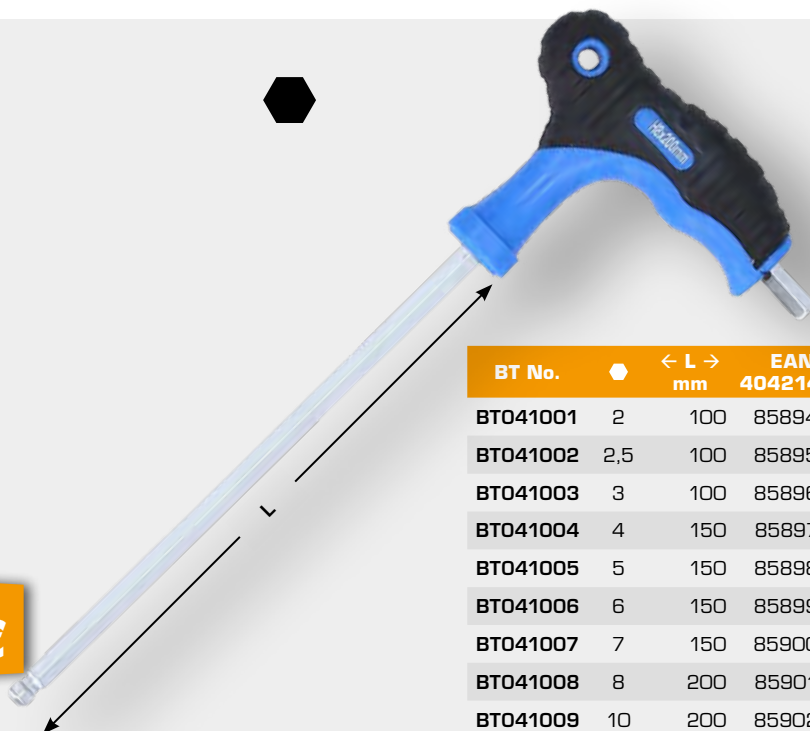

ANGLED KEY WRENCH

BT041100
EAN 4042146778067
 T-handle ball ended hexagon key wrench set

9
 pcs.

26,90 €

BT041001...009
 T-handle ball ended hexagon key wrench

start from **3,50** €

BT No.	⬠	← L → mm	EAN 4042146+	€
BT041001	2	100	858943	3,50
BT041002	2,5	100	858950	3,50
BT041003	3	100	858967	3,50
BT041004	4	150	858974	3,50
BT041005	5	150	858981	4,50
BT041006	6	150	858998	4,50
BT041007	7	150	859001	4,50
BT041008	8	200	859018	5,50
BT041009	10	200	859025	7,50