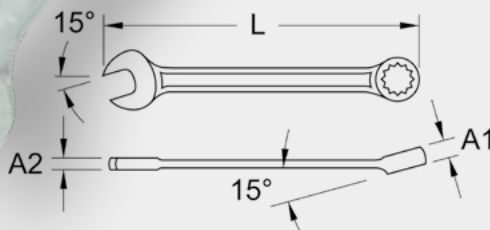

BT011906...32 Ring open ended spanner

BT No.	mm	A1 mm	A2 mm	← L → mm	EAN 4042146+	€
BT011906	6	5,2	3,5	105	773710	2,50
BT011907	7	6,2	3,8	115	773727	2,50
BT011908	8	6,6	4,3	130	773734	2,50
BT011909	9	7,0	4,3	142	773741	2,50
BT011910	10	7,8	4,6	152	773758	2,50
BT011911	11	8,1	4,8	165	773765	3,50
BT011912	12	9,1	5,3	175	773772	3,50
BT011913	13	9,6	5,6	190	773789	3,50
BT011914	14	10,2	5,9	205	773796	3,50
BT011915	15	10,9	6,3	215	773802	4,50
BT011916	16	11,6	6,5	227	773819	4,50
BT011917	17	11,7	6,9	240	773826	4,50
BT011918	18	12,8	7,1	251	773833	5,50
BT011919	19	12,3	8,0	260	773840	5,50
BT011920	20	13,2	7,7	275	773857	6,50
BT011921	21	13,3	8,1	288	773864	6,50
BT011922	22	14,8	9,0	295	773871	6,50
BT011924	24	15,8	9,6	330	773888	7,50
BT011927	27	17,1	10,0	360	773895	9,90
BT011930	30	18,5	11,0	390	773901	12,90
BT011932	32	20,1	12,0	420	773918	14,50