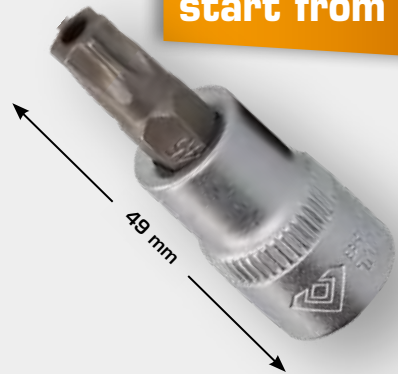

BT021930...932
3/8" TORX® bit socket,
tamper-proof

BT No.	⬤	< L > mm	EAN 4042146+	€
BT021930	T40	49	775646	3,50
BT021931	T45	49	775653	3,50
BT021932	T50	49	775660	4,50

3/8"
10 mm

start from **3,50 €**

BT021940...949
3/8" TORX® bit socket

BT No.	⬤	< L > mm	EAN 4042146+	€
BT021940	T15	49	775677	3,50
BT021941	T20	49	775684	3,50
BT021942	T25	49	775691	3,50
BT021943	T27	49	775707	3,50
BT021944	T30	49	775714	3,50
BT021945	T40	49	775721	3,50
BT021946	T45	49	775738	3,50
BT021947	T47	49	775745	3,50
BT021948	T50	49	775752	4,50
BT021949	T55	49	775769	4,50