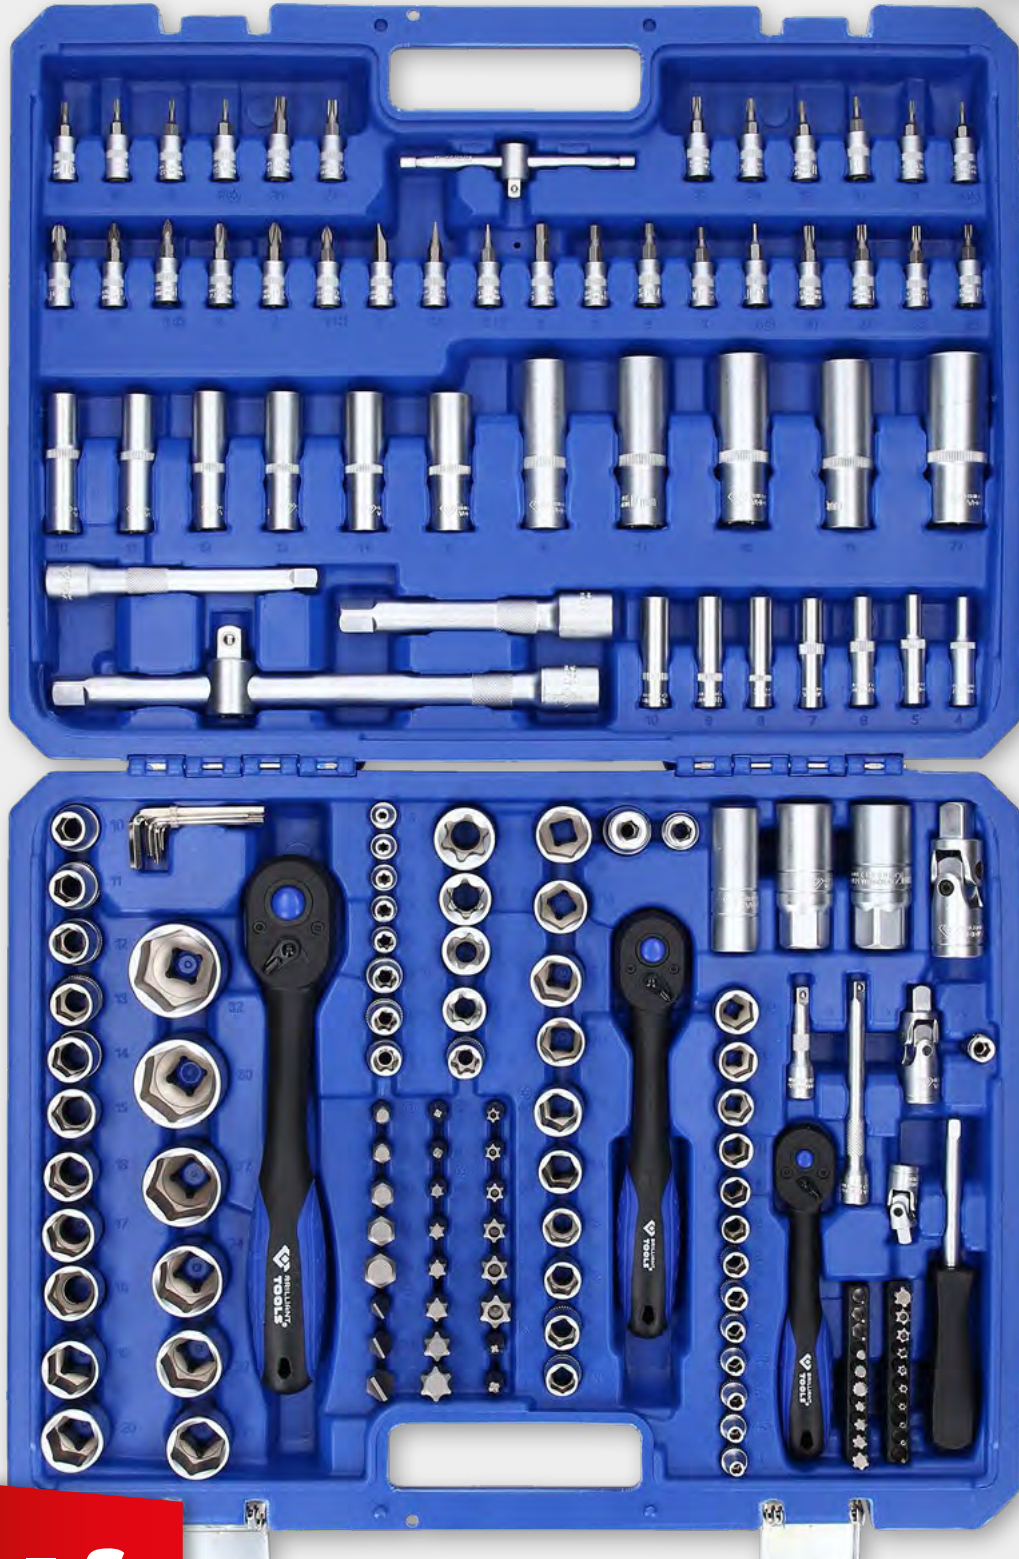

SOCKETS

172
pcs.

BT023172
EAN 4042146777688
1/4" + 3/8" + 1/2" socket set

1/4"
6,3 mm
3/8"
10 mm
1/2"
12,5 mm

79,- €

Profil		Size / Length
13x  		4 • 4,5 • 5 • 5,5 • 6 • 7 • 8 • 9 • 10 • 11 • 12 • 13 • 14 mm
5x  		E4 • E5 • E6 • E7 • E8
7x  		4 • 5 • 6 • 7 • 8 • 9 • 10
2x 		50 • 100 mm
8x  		T8 • T9 • T10 • T15 • T20 • T25 • T27 • T30
8x  		TH8 • TH9 • TH10 • TH15 • TH20 • TH25 • TH27 • TH30
3x  		PH0 • PH1 • PH2
3x  		PZ0 • PZ1 • PZ2
4x  		3 • 4 • 5 • 6 mm
4x  		0,8x4 • 1x5,5 • 1,2x6,5 • 1,2x7
1x 		40 mm
1x 		150 mm
1x 		150 mm
1x 		110 mm
1x 		25 mm
10x  		10 • 11 • 12 • 13 • 14 • 15 • 16 • 17 • 18 • 19 mm
6x  		E10 • E11 • E12 • E14 • E16 • E18
6x  		10 • 11 • 12 • 13 • 14 • 15 mm
1x  		18 mm
1x 		125 mm
1x  		28 mm