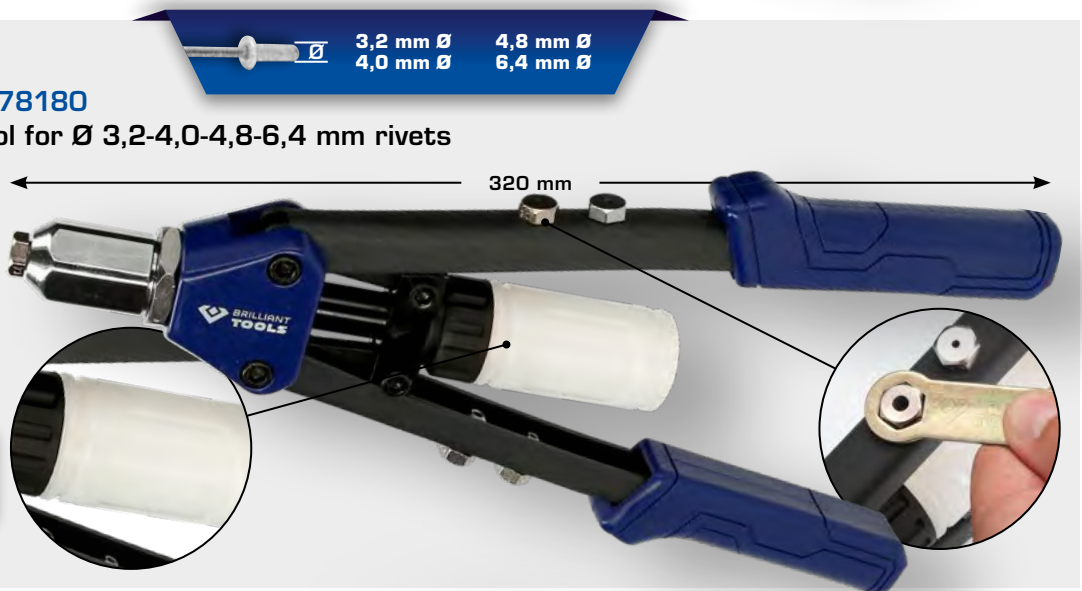

17,50 €

BT066900
EAN 4042146778180

Hand riveting tool for Ø 3,2-4,0-4,8-6,4 mm rivets

26,90 €

BT066950
EAN 4042146813126

Range of blind rivets Ø 2,4 - 3,2 - 4,0 - 4,8 mm

400
pcs.

2,4 - 3,2 - 4 - 4,8 mm