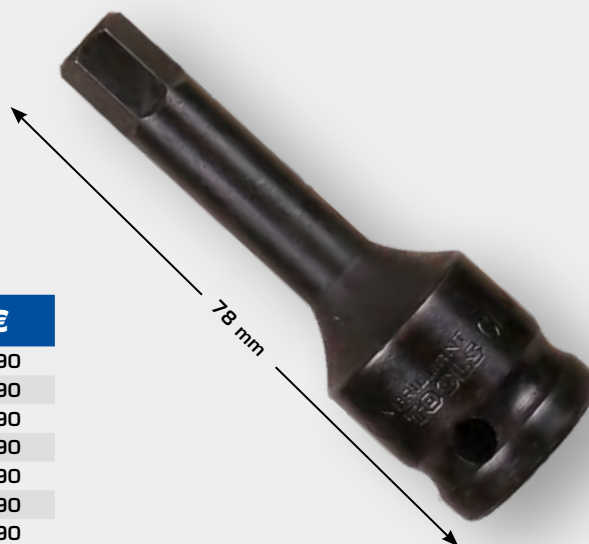

Profil	← L → mm	Size
8x 	78	H5 • H6 • H8 • H10 • H12 • H14 • H17 • H19 mm

8,90 €

1/2"
12,5 mm

BT022621...629

1/2" impact bit hexagon socket

BT No.	⬡	← L → mm	EAN 4042146+	€
BT022621	5 mm	78	869529	8,90
BT022622	6 mm	78	869536	8,90
BT022623	8 mm	78	869543	8,90
BT022624	10 mm	78	869550	8,90
BT022626	12 mm	78	869567	8,90
BT022627	14 mm	78	869574	8,90
BT022628	17 mm	78	869581	8,90
BT022629	19 mm	78	869598	8,90