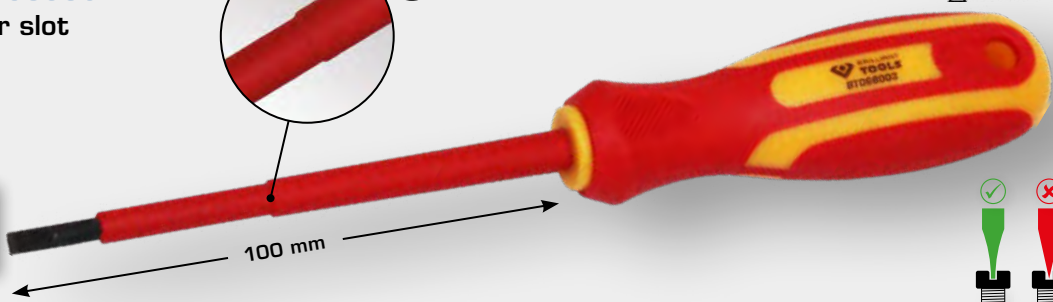

9
pcs.

BT068010
EAN 4042146868959
 VDE screwdriver set, slot +
 PH Phillips

17,50 €

3 x 75 mm

BT068002
EAN 4042146868973
 VDE screwdriver slot
 3.0 x 75 mm

5,50 €

4 x 100 mm

BT068003
EAN 4042146868980
 VDE screwdriver slot
 4.0 x 100 mm