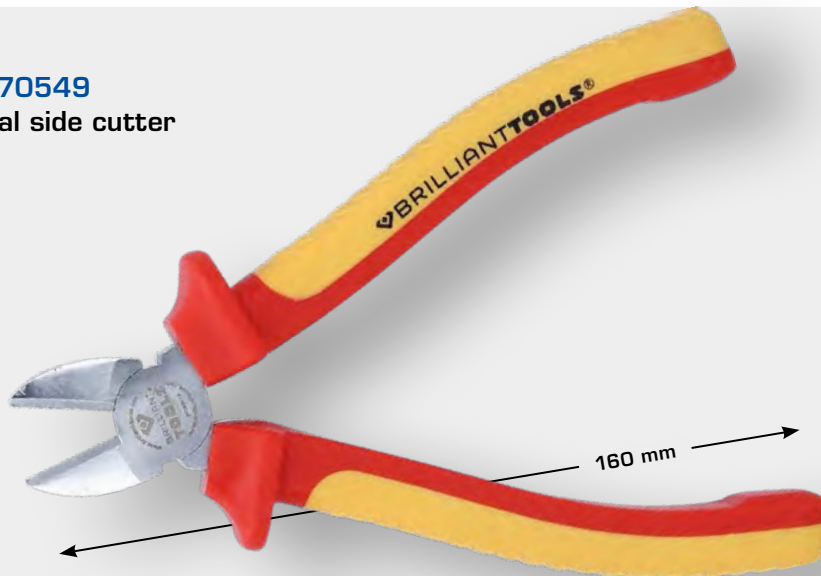

16,50 €

185 mm

1000 V

BT068012
EAN 4042146870532
 VDE long nosed pliers

16,50 €

215 mm

1000 V

BT068013
4042146870549
VDE diagonal side cutter