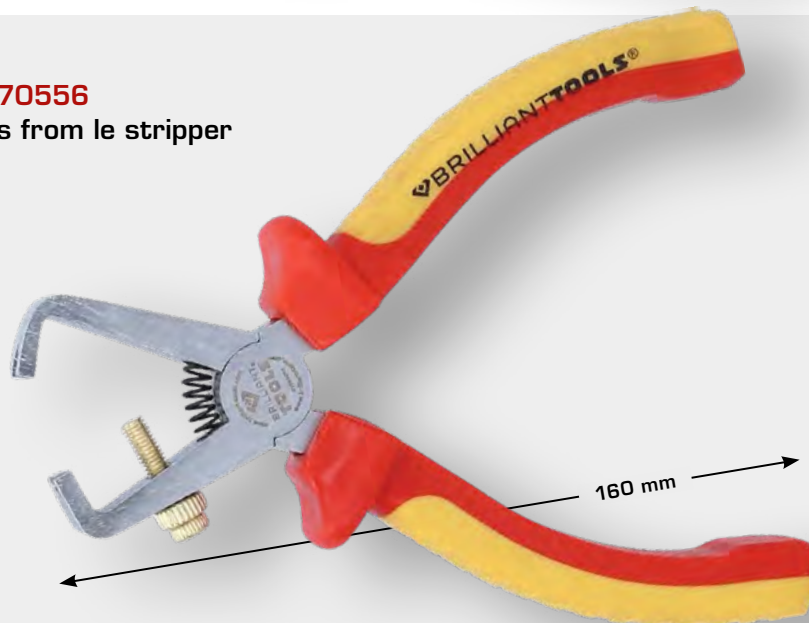

14,50 €

BT068014
4042146870556
VDE cstarts from le stripper