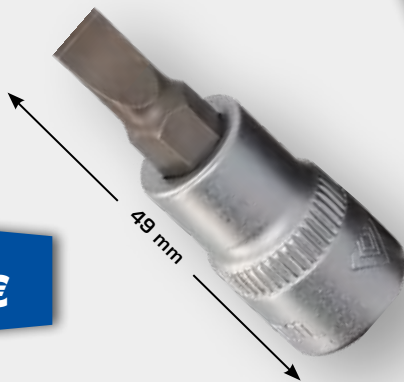

SOCKETS

BT021830...841
3/8" Torx E-socket

3/8"
10 mm

start from **3,50 €**

BT No.	⊕	← L → mm	EAN 4042146+	€
BT021830	E4	28	775332	3,50
BT021831	E5	28	775349	3,50
BT021832	E6	28	775356	3,50
BT021833	E7	28	775363	3,50
BT021834	E8	28	775370	3,50
BT021835	E10	28	775387	3,50
BT021836	E11	28	775394	3,50
BT021837	E12	28	775400	3,50
BT021838	E14	28	775417	3,50
BT021839	E16	28	775424	3,50
BT021840	E18	28	775431	3,50
BT021841	E20	28	775448	4,50

3,50 €

3/8"
10 mm

BT021860...862
3/8" slot bit socket

BT No.	⊖	← L → mm	EAN 4042146+	€
BT021860	0,8 x 5,5	49	775486	3,50
BT021861	1 x 7	49	775493	3,50
BT021862	2 x 8	49	775509	3,50

3,50 €

3/8"
10 mm

BT021880...882
3/8" PZ Pozdriv bit socket

BT No.	⊕	← L → mm	EAN 4042146+	€
BT021880	PZ1	49	775585	3,50
BT021881	PZ2	49	775592	3,50
BT021882	PZ3	49	775608	3,50

3,50 €

3/8"
10 mm

BT021890...892
3/8" PH Phillips bit socket

BT No.	⊕	← L → mm	EAN 4042146+	€
BT021890	PH1	49	775615	3,50
BT021891	PH2	49	775622	3,50
BT021892	PH3	49	775639	3,50