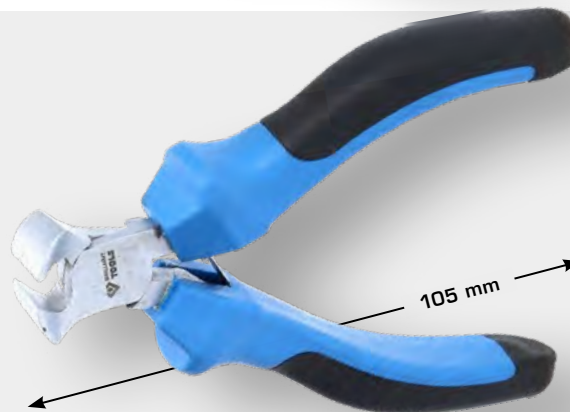

6,50 €

BT067609
EAN 4042146870501
Precision cutting pliers