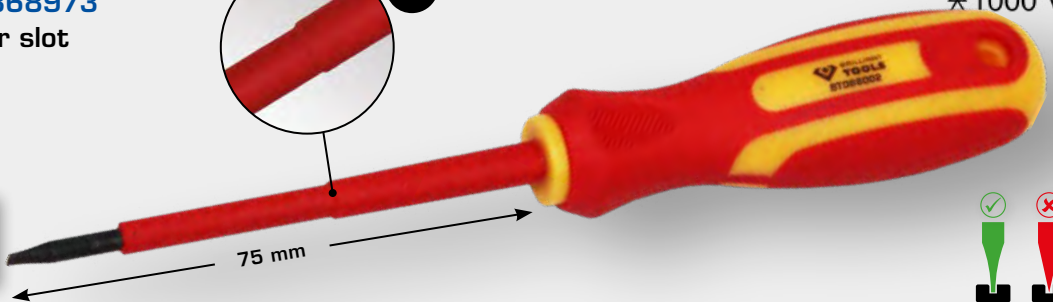

9
pcs.

BT068010
EAN 4042146868959
 VDE screwdriver set, slot +
 PH Phillips

17,50 €

3 x 75 mm

BT068002
EAN 4042146868973
 VDE screwdriver slot
 3.0 x 75 mm

5,50 €

4 x 100 mm

BT068003
EAN 4042146868980
 VDE screwdriver slot
 4.0 x 100 mm