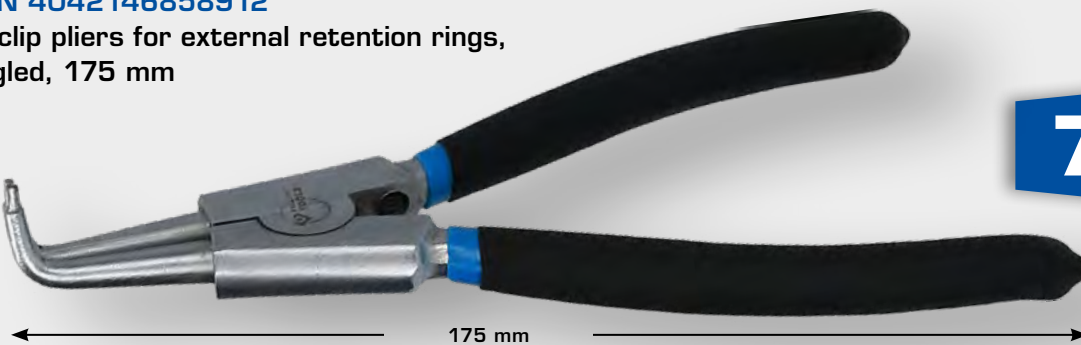

Ø 19 - 60 mm

7,50 €

175 mm

Ø 19 - 60 mm

BT067002
EAN 4042146858912

Circlip pliers for external retention rings,
angled, 175 mm

Ø 19 - 60 mm

7,50 €