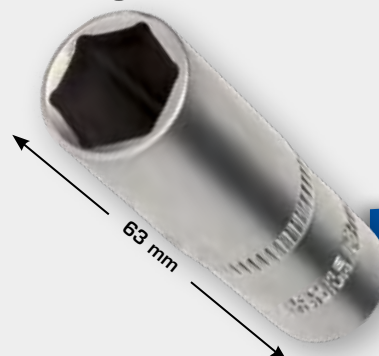

Profil	Size / Length
3x 38°	PZ1 • PZ2 • PZ3
9x 38°	T15 • T20 • T25 • T27 • T30 • T40 • T45 • T50 • T55
1x 38°	198 mm
1x 1/2" 38°	250 mm
1x 38°	50 mm
1x 38°	75 mm
1x 38°	30 mm

BT No.	Ø	← L → mm	EAN 4042146+	€
BT021800	6	28	775059	3,50
BT021801	7	28	775066	3,50
BT021802	8	28	775073	3,50
BT021803	9	28	775080	3,50
BT021804	10	28	775097	3,50
BT021805	11	28	775103	3,50
BT021806	12	28	775110	3,50
BT021807	13	28	775127	3,50
BT021808	14	28	775134	3,50
BT021809	15	28	775141	3,50
BT021810	16	28	775158	3,50
BT021811	17	30	775165	3,50
BT021812	18	30	775172	3,50
BT021813	19	30	775189	3,50
BT021814	20	30	775196	4,50
BT021815	21	30	775202	4,50
BT021816	22	30	775219	4,50
BT021817	24	30	775226	5,50

3/8"
10 mm

BT021800...817
3/8" hexagonal socket

start from **3,50 €**

BT No.	Ø	← L → mm	EAN 4042146+	€
BT021820	8	63	775233	4,50
BT021821	9	63	775240	4,50
BT021822	10	63	775257	4,50
BT021823	11	63	775264	4,50
BT021824	12	63	775271	4,50
BT021825	13	63	775288	4,50
BT021826	14	63	775295	4,50
BT021827	15	63	775301	4,50
BT021828	17	63	775318	4,50
BT021829	19	63	775325	5,50

3/8"
10 mm

BT021820...829
3/8" hexagonal socket,
long version

start from **4,50 €**

3/8"
10 mm

BT021850...852
3/8" spark plug socket

start from **4,50 €**

BT No.	Ø	← L → mm	EAN 4042146+	€
BT021850	16	66	775455	4,50
BT021851	18	66	775462	4,50
BT021852	21	66	775479	5,50