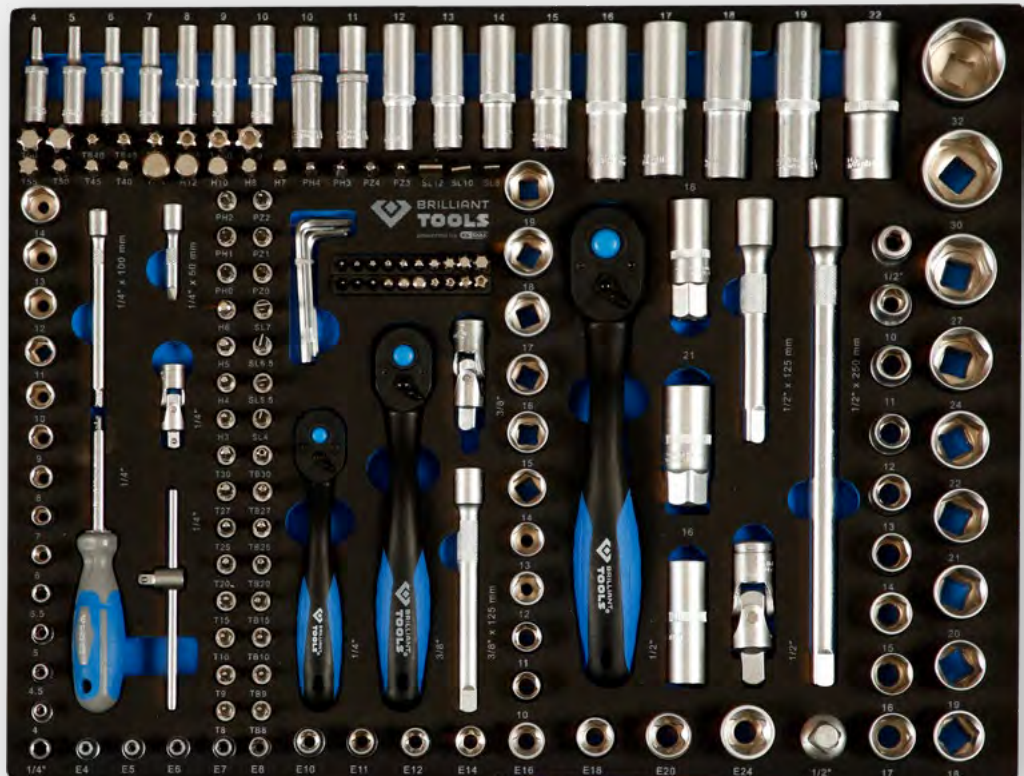

21
pcs.

BT158021
Screwdrivers

16
pcs.

BT159016
Inset with circlip pliers, pliers, hammer and chisel

170
pcs.

BT158170
EAN 4042146833193
Inset with sockets

13x		4 • 4,5 • 5 • 5,5 • 6 • 7 • 8 • 9 • 10 • 11 • 12 • 13 • 14 mm	17x		10 • 11 • 12 • 13 • 14 • 15 • 16 • 17 • 18 • 19 • 20 • 21 • 22 • 24 • 27 • 30 • 32 mm
5x		E4 • E5 • E6 • E7 • E8	2x		E20 • E24
7x		4 • 5 • 6 • 7 • 8 • 9 • 10	5x		16 • 17 • 18 • 19 • 22 mm
2x		50 • 100 mm	2x		16 • 21 mm
8x		T8 • T9 • T10 • T15 • T20 • T25 • T27 • T30	2x		125 • 250 mm
8x		TB8 • TB9 • TB10 • TB15 • TB20 • TB25 • TB27 • TB30	1x		
3x		PH0 • PH1 • PH2	1x		75 mm
3x		PZ0 • PZ1 • PZ2	1x		44 mm
4x		3 • 4 • 5 • 6 mm	1x		250 mm
4x		4 • 5,5 • 6,5 • 7 mm	3x		M5 • M6 • M8
1x		40 mm	3x		T5 • T6 • T7
1x		150 mm	1x		TB7
1x		145 mm	5x		M5 • M6 • M7 • M8 • M9
1x		110 mm	8x		TS10 • TS15 • TS20 • TS25 • TS27 • TS30 • TS40 • TS45
10x		10 • 11 • 12 • 13 • 14 • 15 • 16 • 17 • 18 • 19 mm	6x		T40 • T45 • T50 • T55 • T60 • T70
6x		E10 • E11 • E12 • E14 • E16 • E18	6x		TB40 • TB45 • TB50 • TB55 • TB60 • TB70
6x		10 • 11 • 12 • 13 • 14 • 15 mm	5x		7 • 8 • 10 • 12 • 14 mm
1x		18 mm	2x		PH3 • PH4
1x		125 mm	2x		PZ3 • PZ4
1x		50 mm	3x		8 • 10 • 12 mm
1x		205 mm	7x		1,27 • 1,5 • 2 • 2,5 • 3 • 4 • 5 mm

24
pcs.

BT158024
EAN 4042146833186
Inset with spanners

16x

6 • 7 • 8 • 9 • 10
11 • 12 • 13 • 14
15 • 16 • 17 • 18
19 • 21 • 22 mm

8x

6x7 • 8x9 • 10x11
12x13 • 14x15
16x17 • 18x19
20x22 mm

13
pcs.

BT158013
EAN 4042146833179
Inset with screwdrivers, pliers