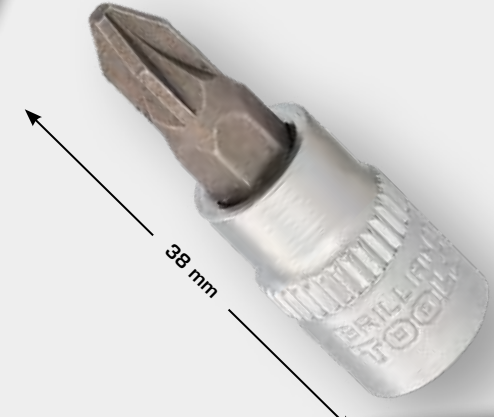

2,50 €

BT020800...803
1/4" PZ Pozdriv bit socket

BT No.	⊕	< L > mm	EAN 4042146+	€
BT020800	PZ0	38	774908	2,50
BT020801	PZ1	38	774915	2,50
BT020802	PZ2	38	774922	2,50
BT020803	PZ3	38	774939	2,50