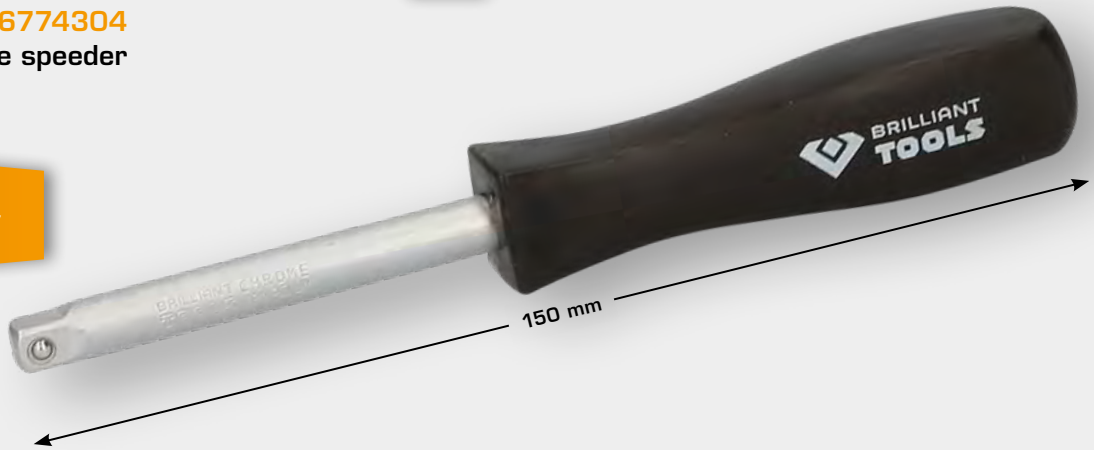

Profil	Size / Length
3x	4 • 5,5 • 7 mm
5x	4 • 5 • 6 • 7 • 8 mm
1x	110 mm
1x	150 mm
1x	110 mm

Profil	Size / Length
1x	100 mm
1x	50 mm
1x	-
1x	25 mm
1x	150 mm
1x	1 • 1,5 • 2 • 2,5 mm

SOCKETS

BT020901
EAN 4042146774304
1/4" Spin type speeder

1/4"
6,3 mm

3,50 €

BT020902
EAN 4042146774311
1/4" slide grip

1/4"
6,3 mm

2,50 €

BT020910
EAN 4042146774397
1/4" Flexible extension

1/4"
6,3 mm

3,50 €