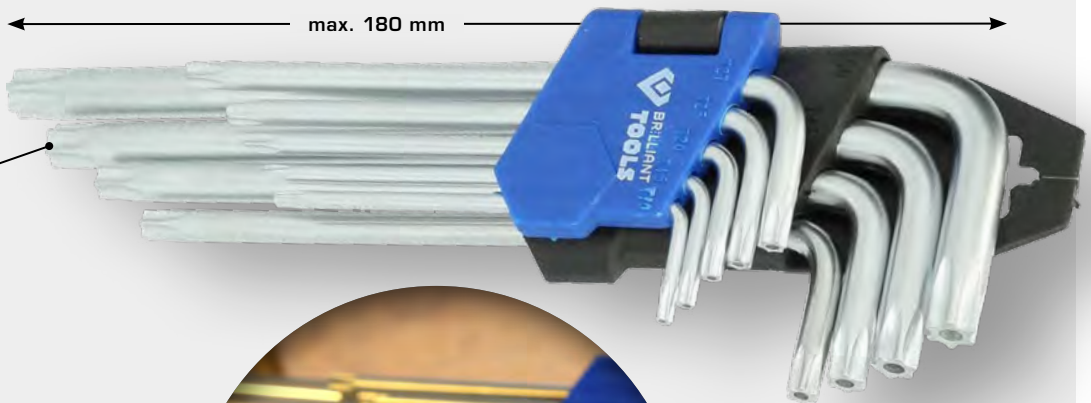

7,- €

9x

1,5 • 2 • 2,5 • 3 • 4
 • 5 • 6 • 8 • 10 mm

9
 pcs.

BT044009
EAN 4042146778074

**TORX® tamper-proof key wrench
 set, short**

max. 180 mm

7,- €