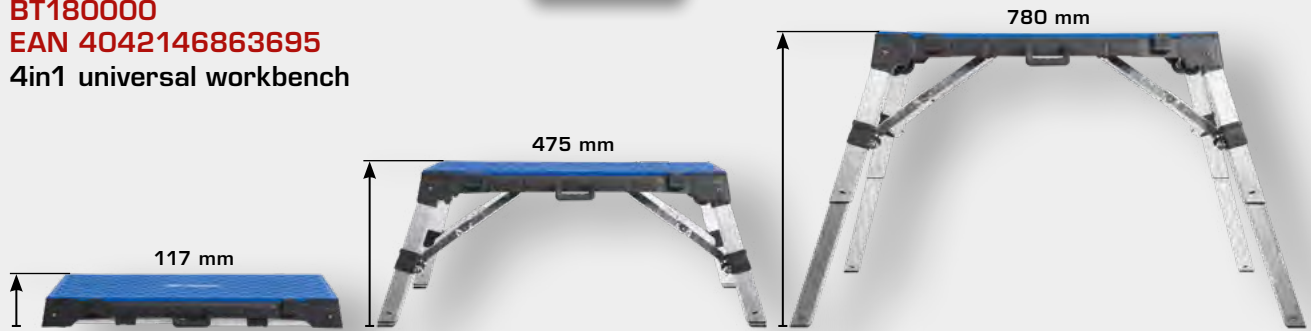

4in1

BT180000
EAN 4042146863695
4in1 universal workbench

1 WORKBENCH
MAX. 150 KG