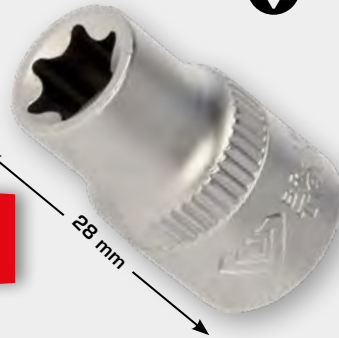

3/8"
10 mm

BT021820...829
3/8" hexagonal socket,
long version

start from **4,50 €**

3/8"
10 mm

BT021850...852
3/8" spark plug socket

start from **4,50 €**

BT No.	Ø	← L → mm	EAN 4042146+	€
BT021850	16	66	775455	4,50
BT021851	18	66	775462	4,50
BT021852	21	66	775479	5,50

SOCKETS

BT021830...841
3/8" Torx E-socket

3/8"
10 mm

start from **3,50 €**

BT No.	⊕	← L → mm	EAN 4042146+	€
BT021830	E4	28	775332	3,50
BT021831	E5	28	775349	3,50
BT021832	E6	28	775356	3,50
BT021833	E7	28	775363	3,50
BT021834	E8	28	775370	3,50
BT021835	E10	28	775387	3,50
BT021836	E11	28	775394	3,50
BT021837	E12	28	775400	3,50
BT021838	E14	28	775417	3,50
BT021839	E16	28	775424	3,50
BT021840	E18	28	775431	3,50
BT021841	E20	28	775448	4,50