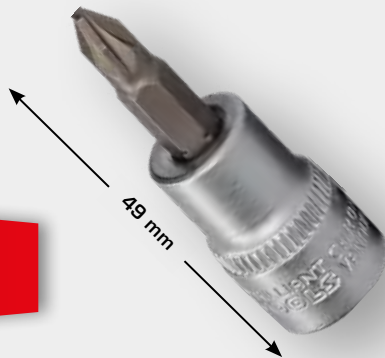

3/8"
10 mm

BT021820...829
3/8" hexagonal socket,
long version

start from **4,50 €**

3/8"
10 mm

BT021850...852
3/8" spark plug socket

start from **4,50 €**

BT No.	Ø	← L → mm	EAN 4042146+	€
BT021850	16	66	775455	4,50
BT021851	18	66	775462	4,50
BT021852	21	66	775479	5,50

SOCKETS

BT021830...841
3/8" Torx E-socket

3/8"
10 mm

start from **3,50 €**

BT No.	⊕	← L → mm	EAN 4042146+	€
BT021830	E4	28	775332	3,50
BT021831	E5	28	775349	3,50
BT021832	E6	28	775356	3,50
BT021833	E7	28	775363	3,50
BT021834	E8	28	775370	3,50
BT021835	E10	28	775387	3,50
BT021836	E11	28	775394	3,50
BT021837	E12	28	775400	3,50
BT021838	E14	28	775417	3,50
BT021839	E16	28	775424	3,50
BT021840	E18	28	775431	3,50
BT021841	E20	28	775448	4,50

3,50 €

3/8"
10 mm

BT021860...862
3/8" slot bit socket

BT No.	⊖	← L → mm	EAN 4042146+	€
BT021860	0,8 x 5,5	49	775486	3,50
BT021861	1 x 7	49	775493	3,50
BT021862	2 x 8	49	775509	3,50

3,50 €

3/8"
10 mm

BT021880...882
3/8" PZ Pozdriv bit socket