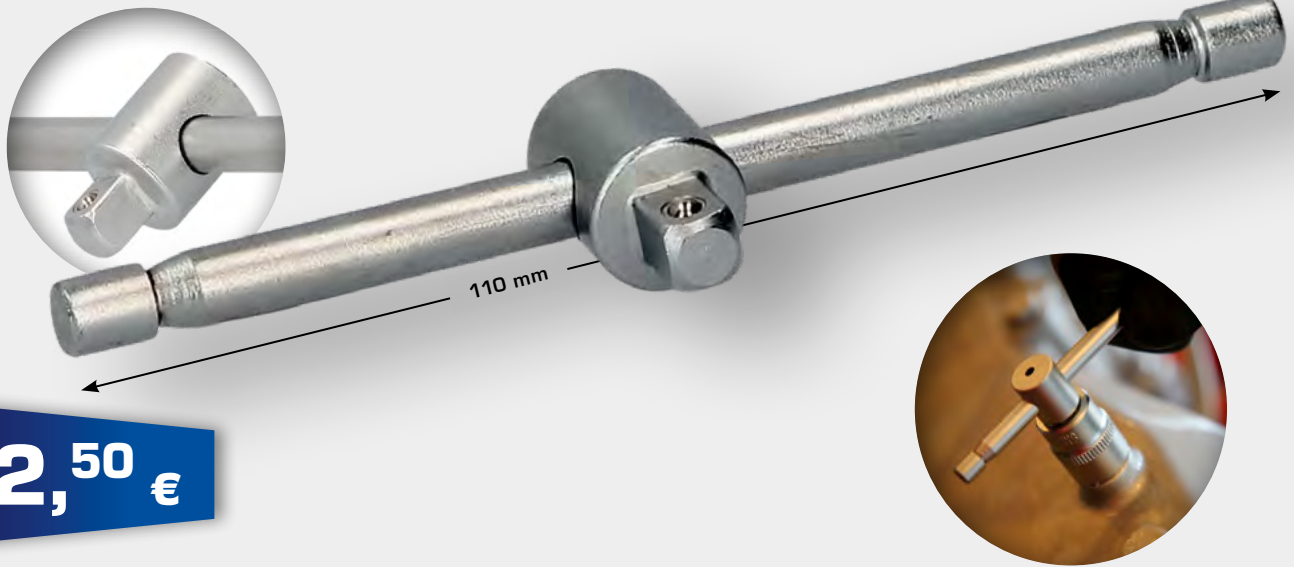

1/4"
6,3 mm

3,50 €

BT020902
EAN 4042146774311
1/4" slide grip

1/4"
6,3 mm

2,50 €

BT020910
EAN 4042146774397
1/4" Flexible extension

1/4"
6,3 mm

3,50 €