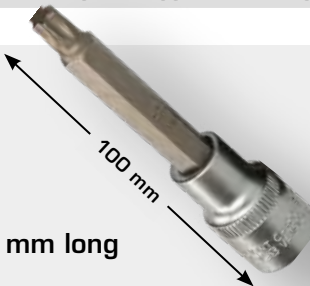

BT No.	★	← L → mm	EAN 4042146+	€
BT022970	T20	55	776919	5,50
BT022971	T25	55	776926	5,50
BT022972	T27	55	776933	5,50
BT022973	T30	55	776940	5,50
BT022974	T40	55	776957	5,50

BT No.	★	← L → mm	EAN 4042146+	€
BT022975	T45	55	776964	5,50
BT022976	T50	55	776971	5,50
BT022977	T55	55	776988	5,50
BT022978	T60	55	776995	5,50
BT022979	T70	55	777008	6,50

start from **5,50 €**

1/2"
12,5 mm

BT022980...989
1/2" TORX® bit socket, 100 mm long