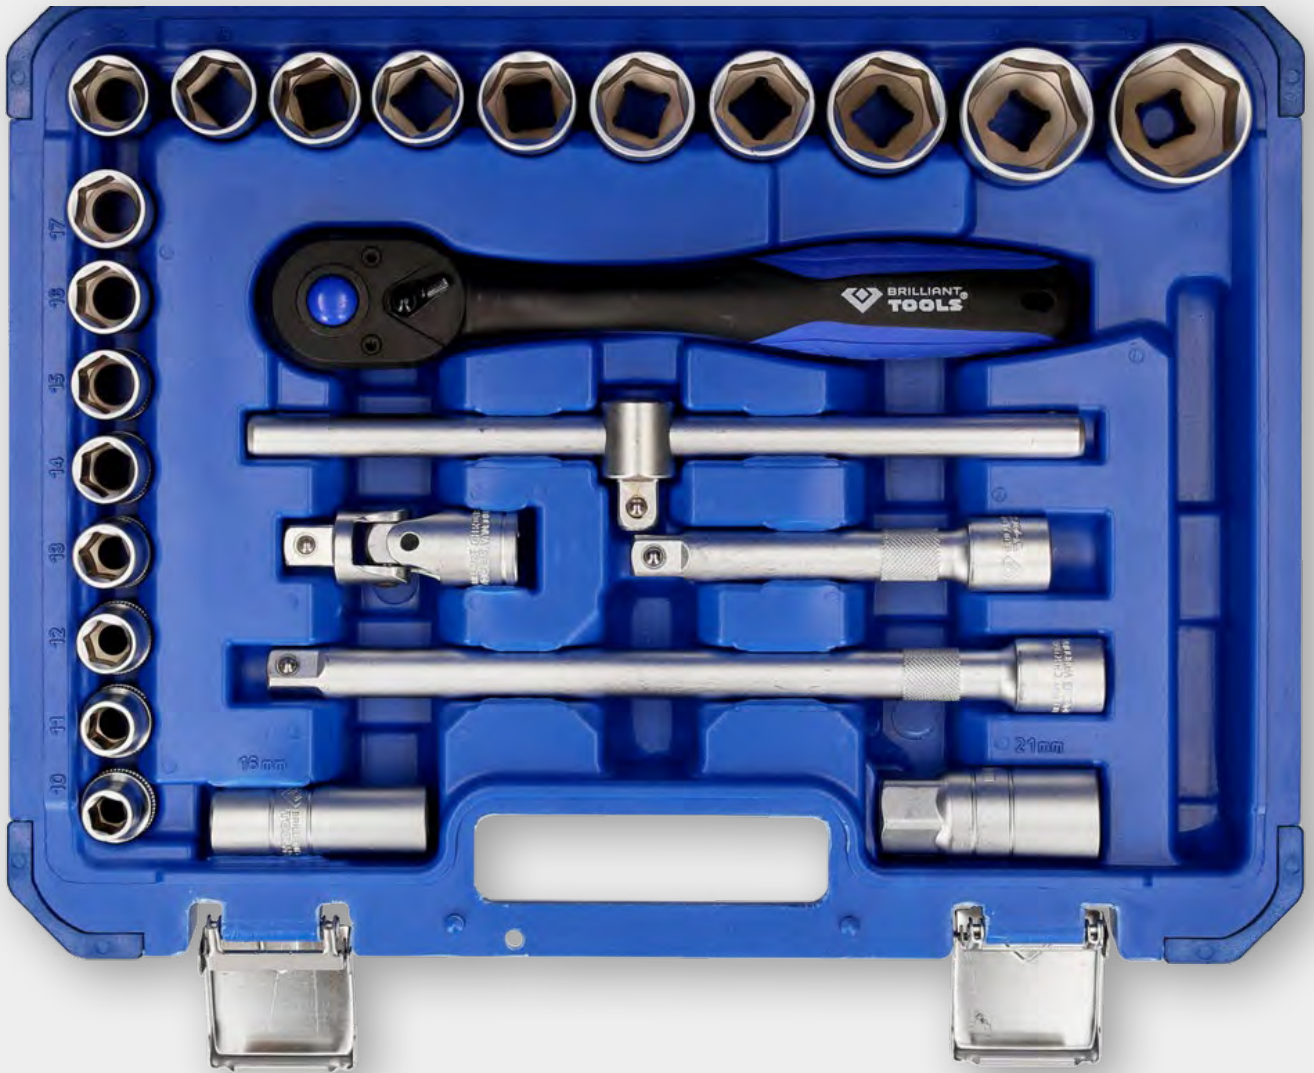

SOCKETS

25
pcs.

1/2"
12,5 mm

BT022025
EAN 4042146775899
1/2" socket set

52,⁵⁰ €

Profil	Size / Length
18x	10 • 11 • 12 • 13 • 14 • 15 • 16 • 17 • 18 • 19 • 20 • 21 • 22 • 23 • 24 • 27 • 30 • 32 mm
2x	16 • 21 mm
1x	250 mm
1x	250 mm
1x	50 mm
1x	125 mm
1x	250 mm