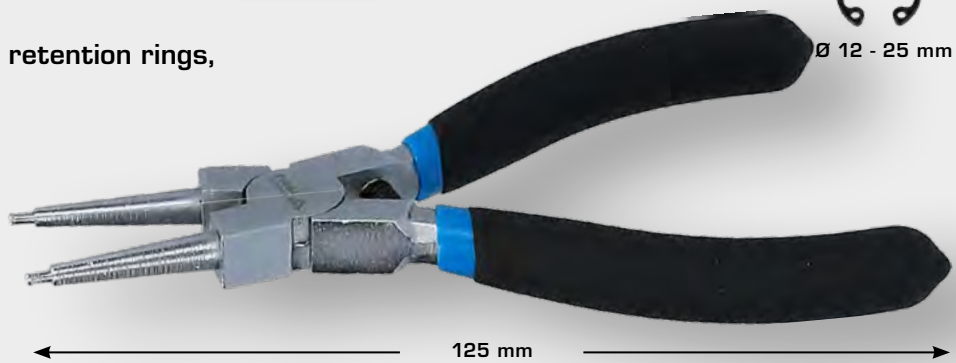

Ø 12 - 25 mm

6,50 €

Ø 12 - 25 mm

BT067007
EAN 4042146861172

Circlip pliers for internal retention rings,
straight, 125 mm

Ø 12 - 25 mm

6,50 €

Ø 12 - 25 mm