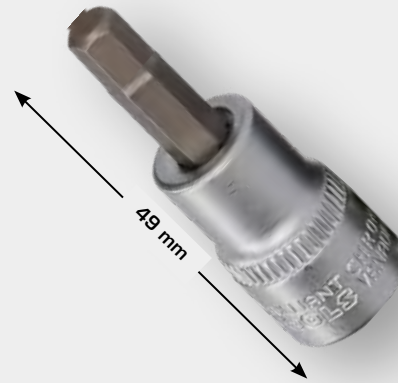

3,50 €

3/8"
10 mm

BT021860...862
3/8" slot bit socket

BT No.	⊖	← L → mm	EAN 4042146+	€
BT021860	0,8 x 5,5	49	775486	3,50
BT021861	1 x 7	49	775493	3,50
BT021862	2 x 8	49	775509	3,50

3,50 €

3/8"
10 mm

BT021880...882
3/8" PZ Pozdriv bit socket

BT No.	⊕	← L → mm	EAN 4042146+	€
BT021880	PZ1	49	775585	3,50
BT021881	PZ2	49	775592	3,50
BT021882	PZ3	49	775608	3,50

3,50 €

3/8"
10 mm

BT021890...892
3/8" PH Phillips bit socket

BT No.	⊕	← L → mm	EAN 4042146+	€
BT021890	PH1	49	775615	3,50
BT021891	PH2	49	775622	3,50
BT021892	PH3	49	775639	3,50

3/8"
10 mm

start from **3,50 €**

BT021870...876
3/8" hexagonal bit socket

BT No.	⬤	< L > mm	EAN 4042146+	€
BT021870	3	49	775516	3,50
BT021871	4	49	775523	3,50
BT021872	5	49	775530	3,50
BT021873	6	49	775547	3,50
BT021874	7	49	775554	4,50
BT021875	8	49	775561	4,50
BT021876	10	49	775578	4,50