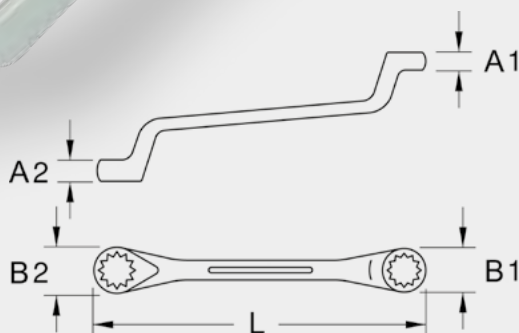

BT012900...911
EAN 4042146773994
Double ring spanner, offset

BT No.	○	A1 mm	A2 mm	← L → mm	EAN 4042146+	€
BT012900	6x7	6,3	5,7	176	773932	3,50
BT012901	8x9	7,7	6,7	190,5	773949	3,50
BT012902	10x11	9,2	8,6	205	773956	4,50
BT012903	12x13	9,9	9,5	220,5	773963	4,50
BT012904	14x15	10,8	10,2	236	773970	5,50
BT012905	16x17	12	11,4	250	773987	6,50
BT012906	18x19	12,8	12,4	271	773994	7,50
BT012907	20x22	14	13,2	291	774007	9,90
BT012908	21x23	14,2	13,6	310,5	774014	10,90
BT012909	24x27	15,6	14,4	331	774021	11,90
BT012910	25x28	15,6	14,6	350	774038	14,50
BT012911	30x32	16,9	16,4	371	774045	17,50