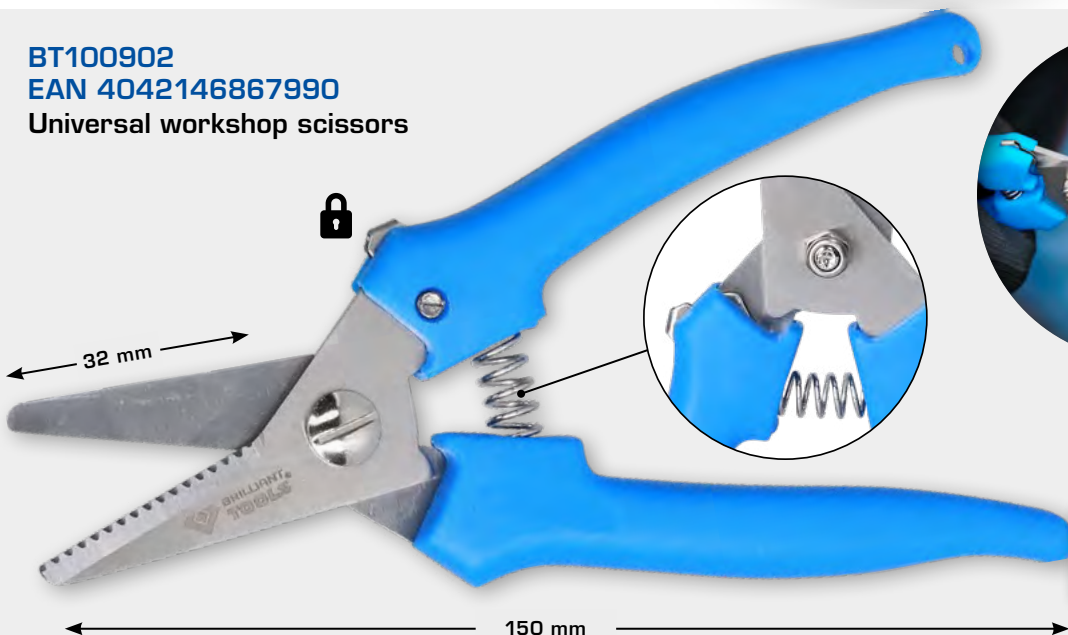

BT100901
EAN 4042146867983
Universal scissors

50 mm

145 mm

5,- €

BT100902
EAN 4042146867990
Universal workshop scissors

32 mm

150 mm

4,50 €