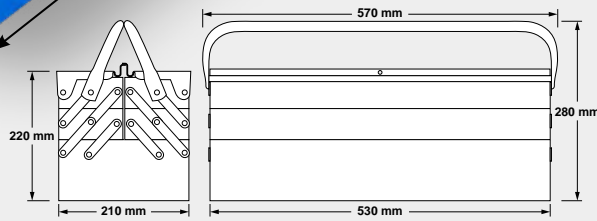

40,- €

BT156916
EAN 4042146867976
Universal funnel set

**3
pcs.**

Ø 160 mm / 1,2 L