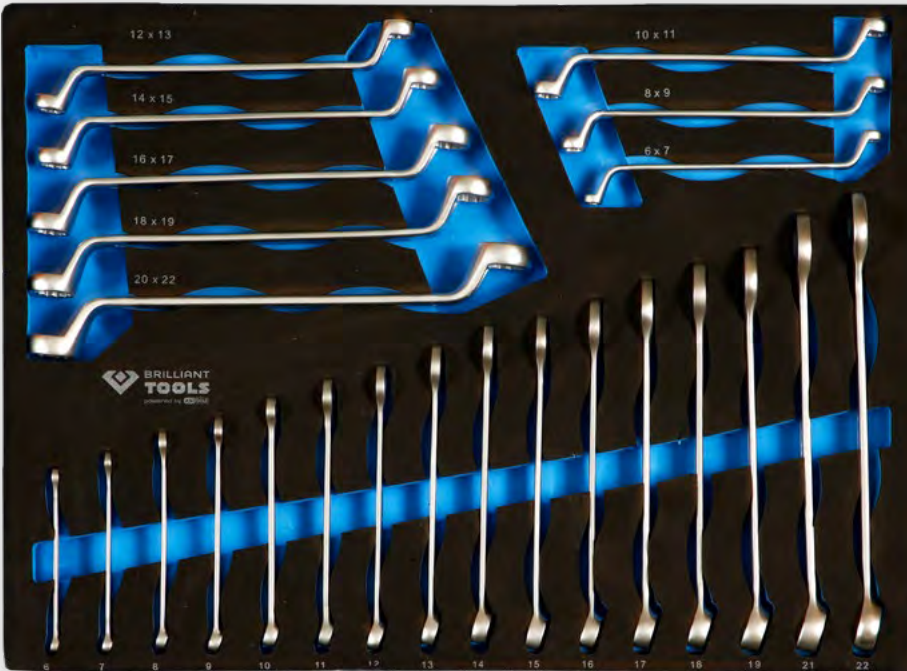

24
pcs.

BT158024
EAN 4042146833186
Inset with spanners

16x

6 • 7 • 8 • 9 • 10
11 • 12 • 13 • 14
15 • 16 • 17 • 18
19 • 21 • 22 mm

8x

6x7 • 8x9 • 10x11
12x13 • 14x15
16x17 • 18x19
20x22 mm

13
pcs.

BT158013
EAN 4042146833179
Inset with screwdrivers, pliers