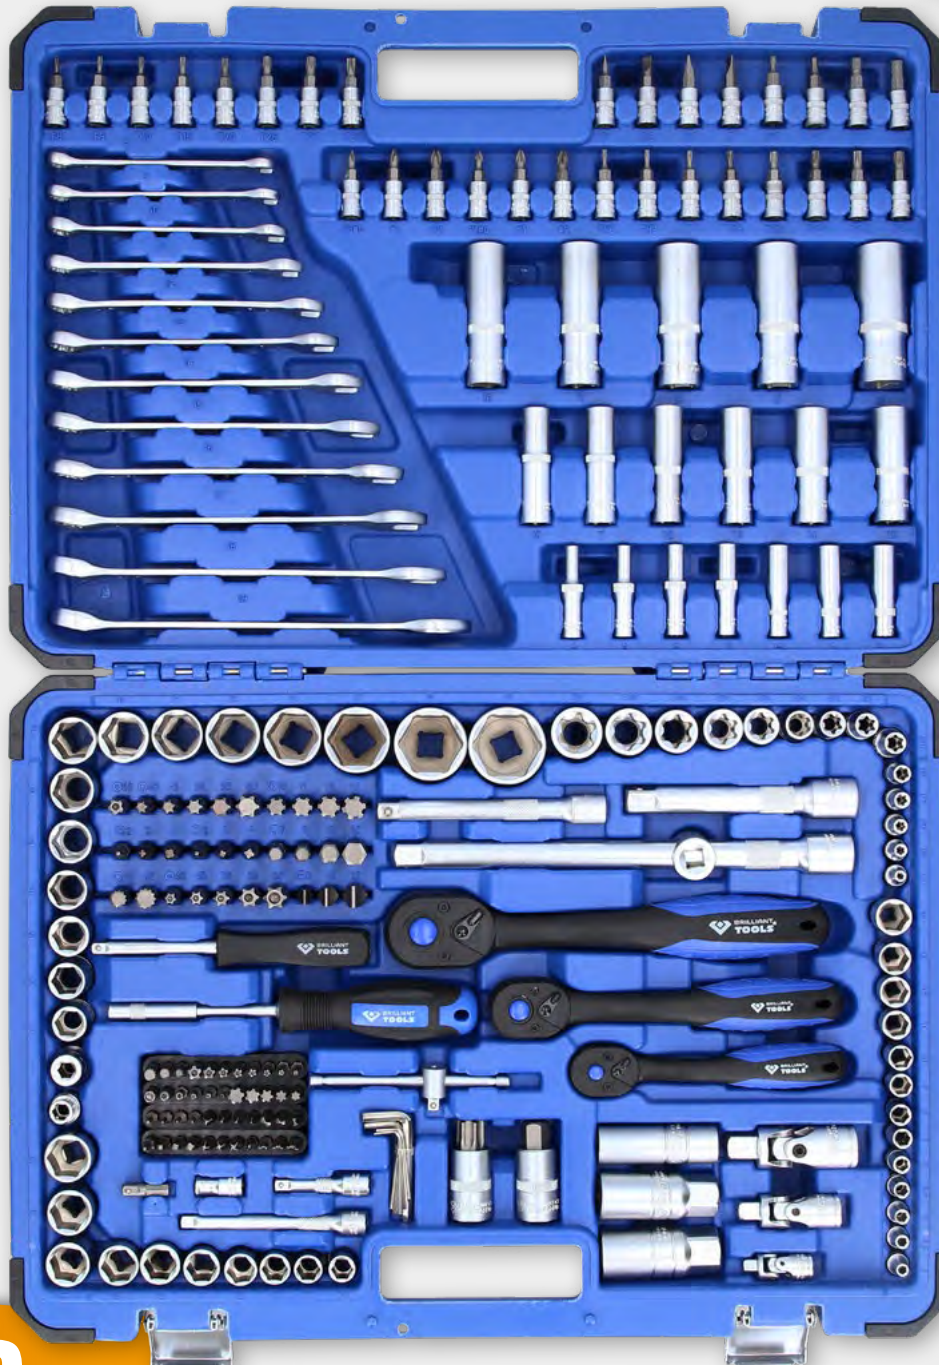

216
pcs.

BT023216
EAN 4042146777695
1/4" + 3/8" + 1/2" socket set

1/4"
6,3 mm
3/8"
10 mm
1/2"
12,5 mm